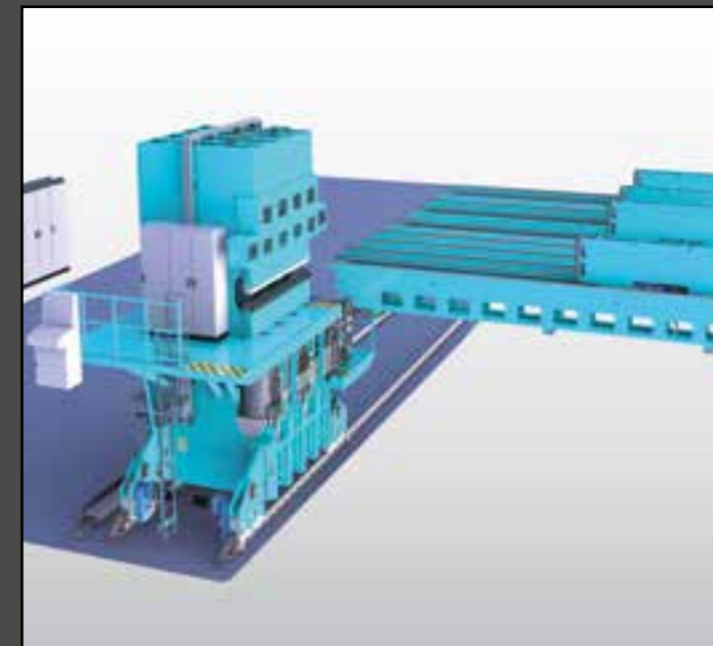

THE WAY OF PERFECTION

Company

Somo Produzione S.p.a, Via San Siro, 43/45
20010 S.Pietro all'Olmo (MI) - P.IVA 05613200962

Contacts

www.somoproduzione.com
info@somoproduzione.com
Tel.+39029362524

TUBES AND PIPES

THE WAY OF PERFECTION

SOLUTIONS FOR STEEL PIPE PLANTS

Pre - Bending

Multi Presses

FULL AUTOMATIC BENDING UNITS FOR THE PRODUCTION OF TUBES & PIPES

Portal Press

Single Press

SOMO PRODUZIONE