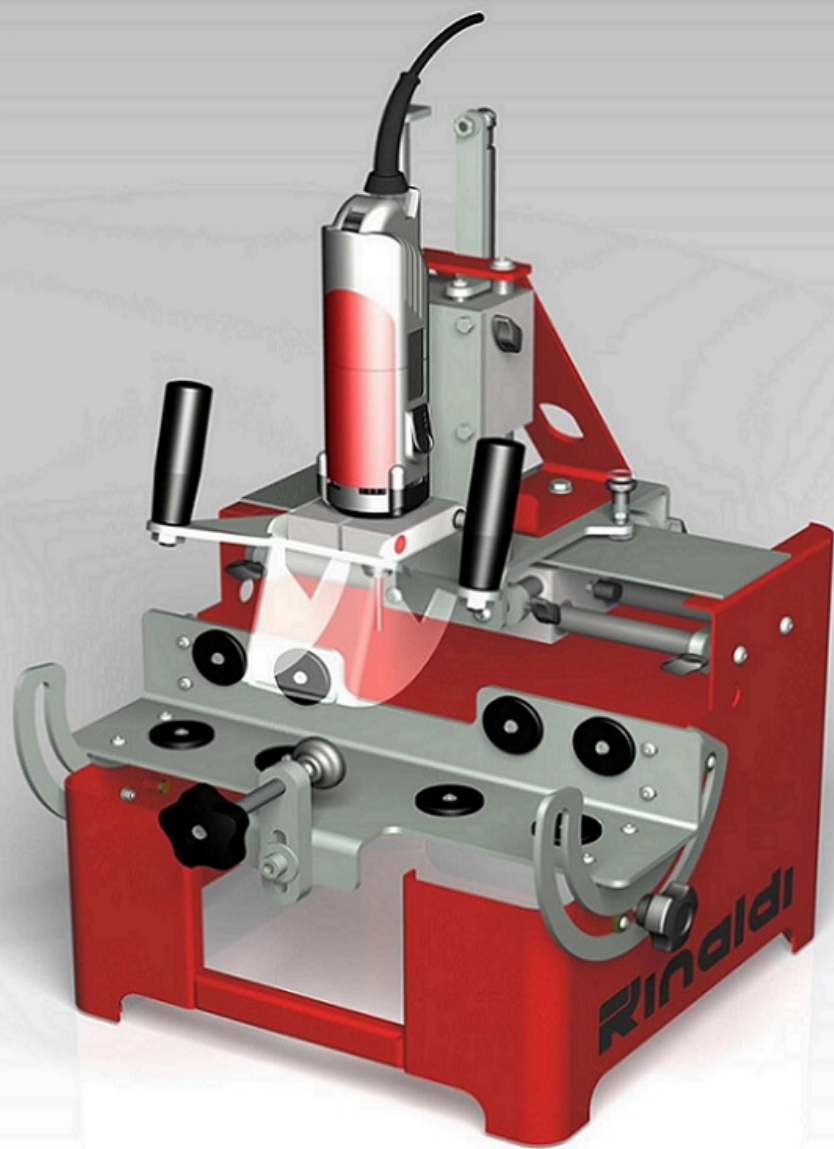

PAN 22 – PANTÓGRAFO COMPACTO DE BANCADA PARA ESQUADRIAS DE ALUMÍNIO

Descrição

Pantógrafo de bancada com cabeçote único de comando manual, dotado de movimento de translação do cabeçote com duas alavancas. A máquina foi desenvolvida para executar fresamentos seguindo as figuras reproduzidas sobre a máscara (gabarito), em perfis de alumínio para esquadrias. O sistema de rotação do plano da morsa permite girar a peça rapidamente em 90° (e todos os ângulos intermediários) sem desbloquear a morsa. Este dispositivo garante mais rapidez e precisão às produções a serem executadas nas duas faces da peça.

A máquina é dotada de morsa manual com batentes longitudinais e transversais para produções sem máscara (gabarito), com 2 ponteiras apalpadoras e 2 batentes reguláveis de profundidade, que possibilitam posicionamentos precisos e rápidos.

Dados Técnicos

Diâmetro máximo da fresa	mm	5
Diâmetro das ponteiras apalpadoras	mm	5
Velocidade do mandril	rpm	29000
Curso dos eixos X-Y-Z	mm	220-100-100
Capacidade da morsa (b x h)	mm	110 x 110
Potência do motor monofásico	kW	1,05
Alimentação elétrica monofásica	V/Hz	220-240 / 50-60
Peso	kg	25

Dotações standard

- Pasta com chaves de serviço;
- Manual de uso e manutenção em língua portuguesa;
- Quadro elétrico (CE);
- Fresa HSS monocortante Ø5 L=68mm;
- Anel;
- Máscara com figuras standard (montada);
- Pés antivibratórios (montados).