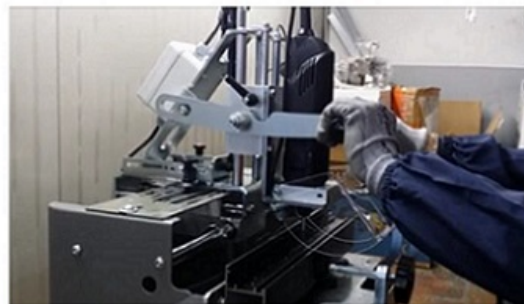

PAN 22 – PANTÓGRAFO COMPACTO DE BANCADA PARA ESQUADRIAS DE ALUMÍNIO

Descrição

Pantógrafo de bancada com cabeçote único de comando manual, dotado de movimento de translação do cabeçote com duas alavancas. A máquina foi desenvolvida para executar fresamentos seguindo as figuras reproduzidas sobre a máscara (gabarito), em perfis de alumínio para esquadrias. O sistema de rotação do plano da morsa permite girar a peça rapidamente em 90° (e todos os ângulos intermediários) sem desbloquear a morsa. Este dispositivo garante mais rapidez e precisão às produções a serem executadas nas duas faces da peça.

A máquina é dotada de morsa manual com batentes longitudinais e transversais para produções sem máscara (gabarito), com 2 ponteiras apalpadoras e 2 batentes reguláveis de profundidade, que possibilitam posicionamentos precisos e rápidos.

Acessórios opcionais

- Máscara sem figuras;
- Batente com exclusão;
- Haste de apoio p/batentes L=1000 mm;
- Máscaras especiais (desenhadas).

A Rinaldi, foi fundada em Vignola/Modena, norte da Itália em 1973, região célebre da alta tecnologia italiana (Ferrari/Maserati/Lamborghini/Ducati...), sendo reconhecida desde seu nascimento como uma das empresas de maior prestígio mundial na fabricação de máquinas para produções de esquadrias de aço, alumínio, latão e PVC.