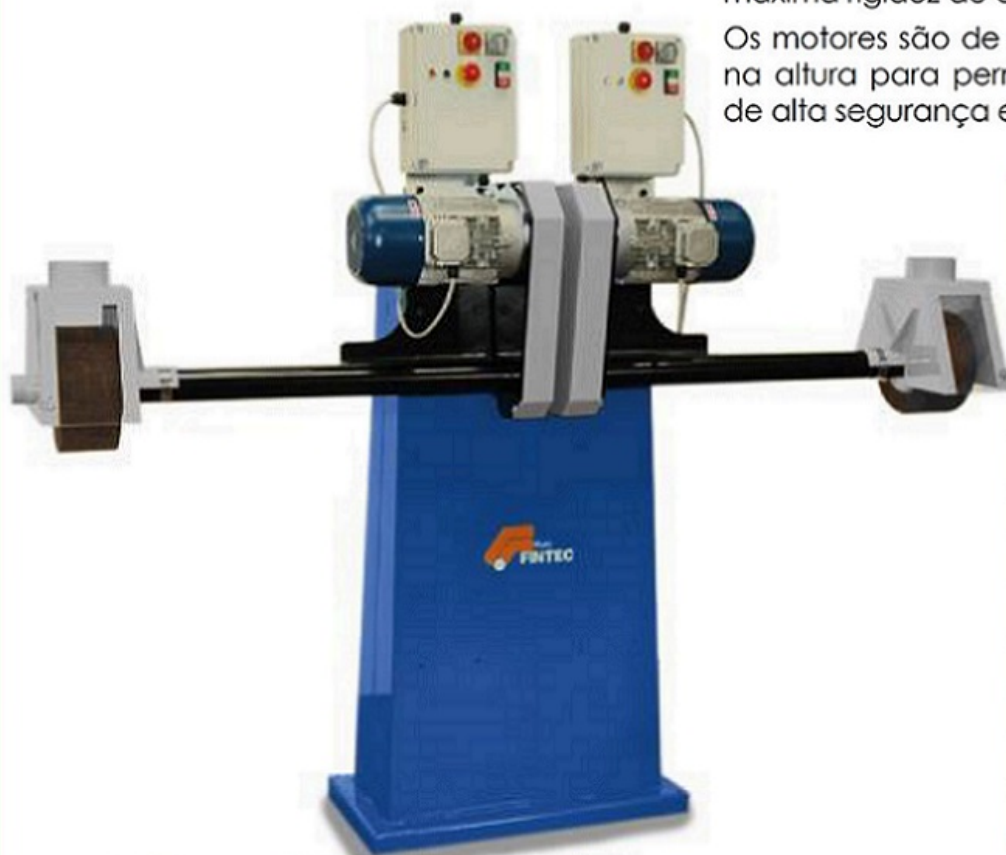

726 – POLITRIZ DE COLUNA DUPLA – C/BRAÇOS PORTA-ESCOVA DE 650 MM – Ø300 MM

Esmerilhadeira / Politriz DUPLA, de 2 velocidades (ou com velocidade variável - opcional) para polimento, lustração ou acetinação de peças de qualquer tipo ou material.

Cada motor trabalha **sobre três rolamentos**, de diâmetros elevados, com o último **próximo à escova**, para assim garantir a máxima rigidez ao eixo-árvore.

Os motores são de duas velocidades, **autofrenantes** e reguláveis na altura para permitir aos operadores de trabalhar em regime de alta segurança e conforto em posição sentada ou em pé.

DADOS TÉCNICOS

Motores das escovas x 2	kW / RPM	4,5-3,5 / 2800-1400
Motores dos exaustores (opcionais) x 2	kW / RPM	0,35 / 2800
Diâmetro das escovas	mm	300
Largura das escovas	mm	140
Largura dos braços – da base até a escova	mm	650
Diâmetros dos eixos porta-escovas	mm	25
Diâmetros das coifas de exaustão	mm	120
Nível de ruído em produções médias	dB(A)	78/80
Dimensões ocupadas – Largura/Profundidade/Altura	mm	2250 x730 x1600
Volume de ar aspirado pelos exaustores x 2	m³/h	480
Peso líquido	Kg	290 (+35)
Peso da base cheia de areia	Kg	590