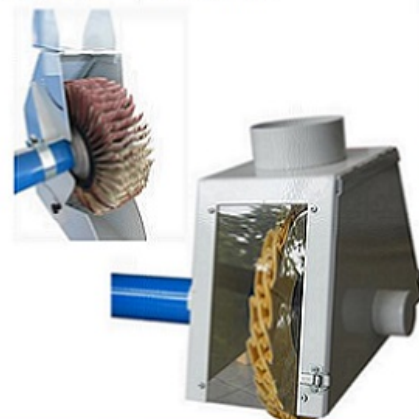

726 – POLITRIZ DE COLUNA DUPLA – C/BRAÇOS PORTA-ESCOVA DE 650 MM – Ø300 MM

Esmerilhadeira / Politriz DUPLA, de 2 velocidades (ou com velocidade variável - opcional) para polimento, lustração ou acetinação de peças de qualquer tipo ou material.

Cada motor trabalha **sobre três rolamentos**, de diâmetros elevados, com o último **próximo à escova**, para assim garantir a máxima rigidez ao eixo-árvore.

Os motores são de duas velocidades, **autofrenantes** e reguláveis na altura para permitir aos operadores de trabalhar em regime de alta segurança e conforto em posição sentada ou em pé.

DADOS TÉCNICOS

Motores das escovas x 2	kW / RPM	4,5-3,5 / 2800-1400
Motores dos exaustores (opcionais) x 2	kW / RPM	0,35 / 2800
Diâmetro das escovas	mm	300
Largura das escovas	mm	140
Largura dos braços – da base até a escova	mm	650
Diâmetros dos eixos porta-escovas	mm	25
Diâmetros das coifas de exaustão	mm	120
Nível de ruído em produções médias	dB(A)	78/80
Dimensões ocupadas – Largura/Profundidade/Altura	mm	2250 x730 x1600
Volume de ar aspirado pelos exaustores x 2	m³/h	480
Peso líquido	Kg	290 (+35)
Peso da base cheia de areia	Kg	590

Como opcional pode ser dotado de um equipamento de exaustão auto filtrante com ciclone para abater as poeiras e pós originados no desbaste.