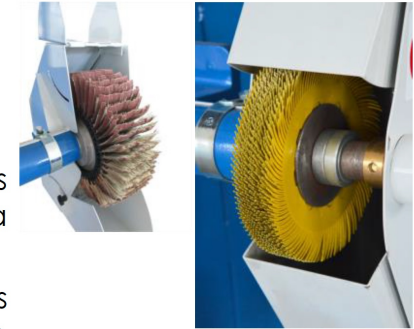

## 725 – POLITRIZ DE COLUNA DUPLA – C/BRAÇOS PORTA-ESCOVA DE 280 MM – Ø300 MM

Esmerilhadeira / Politriz DUPLA, de 2 velocidades (ou com velocidade variável - opcional) para polimento, lustração ou acetinação de peças de qualquer tipo ou material.

Cada motor trabalha **sobre três rolamentos**, de diâmetros elevados, com o último **próximo à escova**, para assim garantir a máxima rigidez ao eixo-árvore.

Os motores são de duas velocidades, **autofrenantes** e reguláveis na altura para permitir aos operadores de trabalhar em regime de alta segurança e conforto em posição sentada ou em pé.

### DADOS TÉCNICOS

Motores das escovas x 2	kW /RPM	4,5-3,5 / 2800-1400
Motores dos exaustores (opcionais) x 2	kW /RPM	0,35 / 2800
Diâmetro das escovas	mm	300
Largura das escovas	mm	120
Largura dos braços – da base até a escova	mm	280
Diâmetros dos eixos porta-escovas	mm	25
Diâmetros das coifas de exaustão	mm	120
Nível de ruído em produções médias	dB(A)	78/80
Dimensões ocupadas – Largura/Profundidade/Altura	mm	1500 x530 x1600
Volume de ar aspirado pelos exaustores x 2	m³/h	480
Peso líquido	Kg	180 (+35)
Peso da base cheia de areia	Kg	500

Como opcional pode ser dotado de um equipamento de exaustão auto filtrante com ciclone para abater as poeiras e pós originados no desbaste.