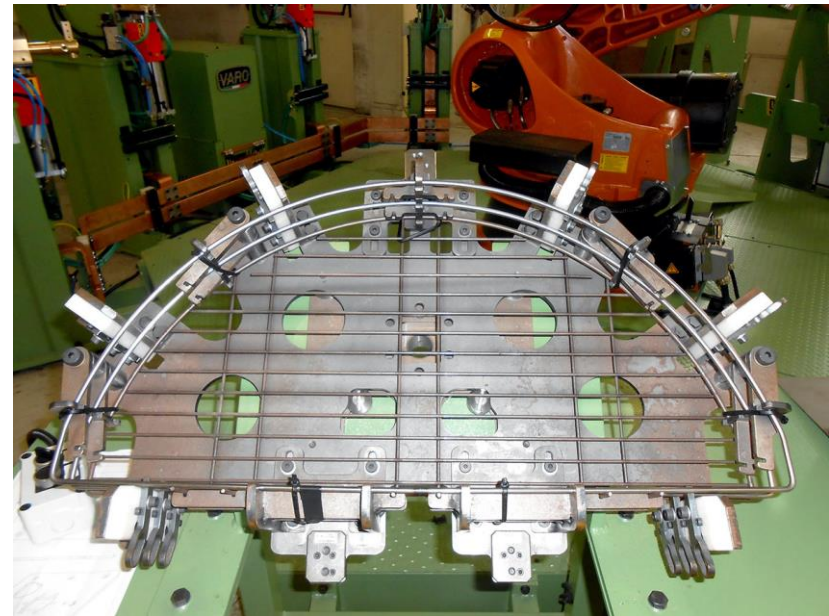

CÉLULAS ROBOTIZADAS

LINHAS DE PRODUÇÕES ESPECIAIS DE ARAMADOS

CASORETTI MÁQUINAS

+55 11 3333.6955 – 3333.1846

casoretti@uol.com.br