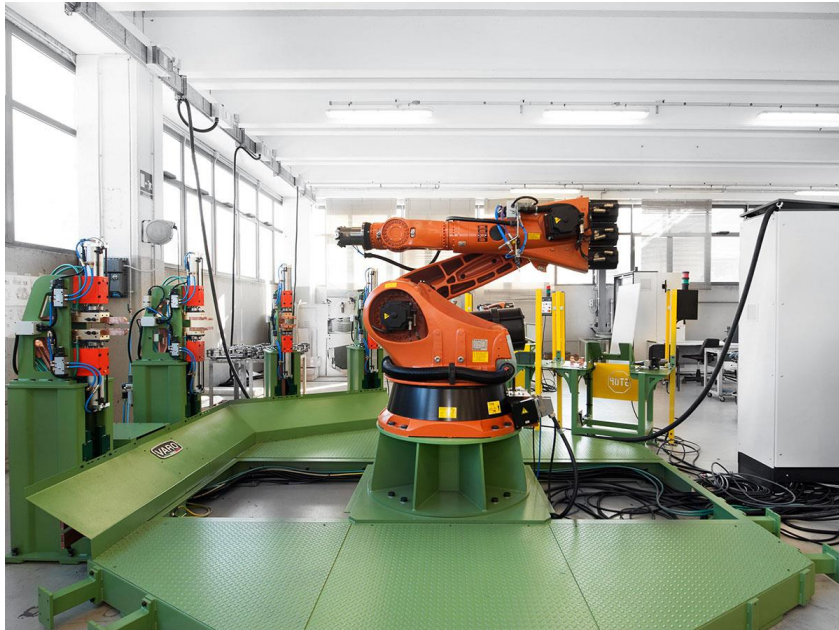

CÉLULAS ROBOTIZADAS

LINHAS DE PRODUÇÕES ESPECIAIS DE ARAMADOS

CASORETTI MÁQUINAS

+55 11 3333.6955 – 3333.1846

casoretti@uol.com.br