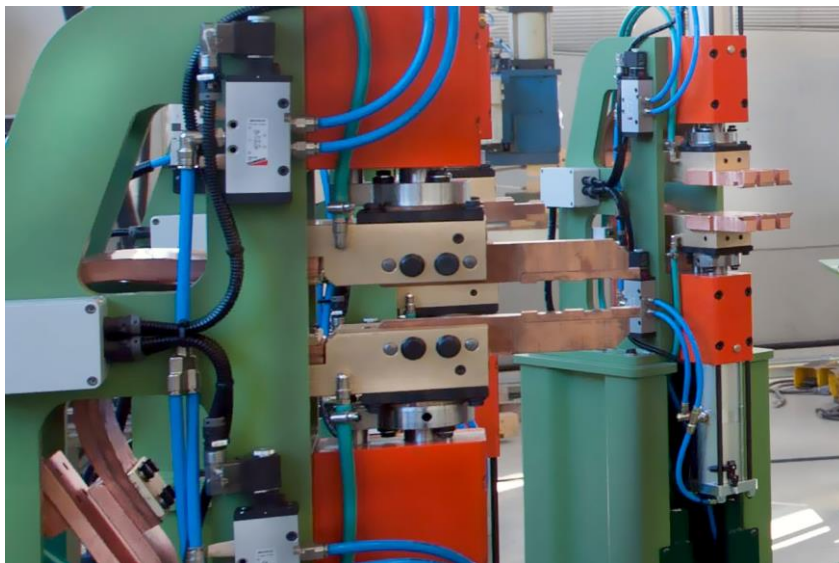

CÉLULAS ROBOTIZADAS

LINHAS DE PRODUÇÕES ESPECIAIS DE ARAMADOS

CASORETTI MÁQUINAS

+55 11 3333.6955 – 3333.1846

casoretti@uol.com.br