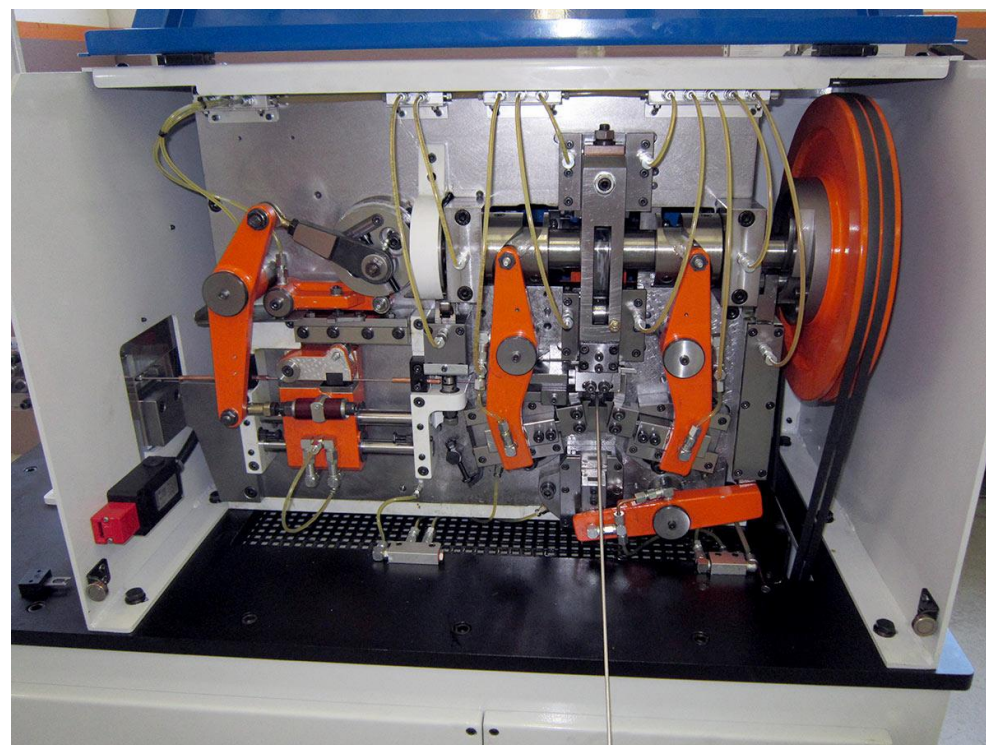

LINHAS DE DOBRADEIRAS MECÂNICAS PARA ARAME

LINHAS DE PRODUÇÕES ESPECIAIS DE ARAMADOS

CASORETTI MÁQUINAS

+55 11 3333.6955 – 3333.1846

casoretti@uol.com.br