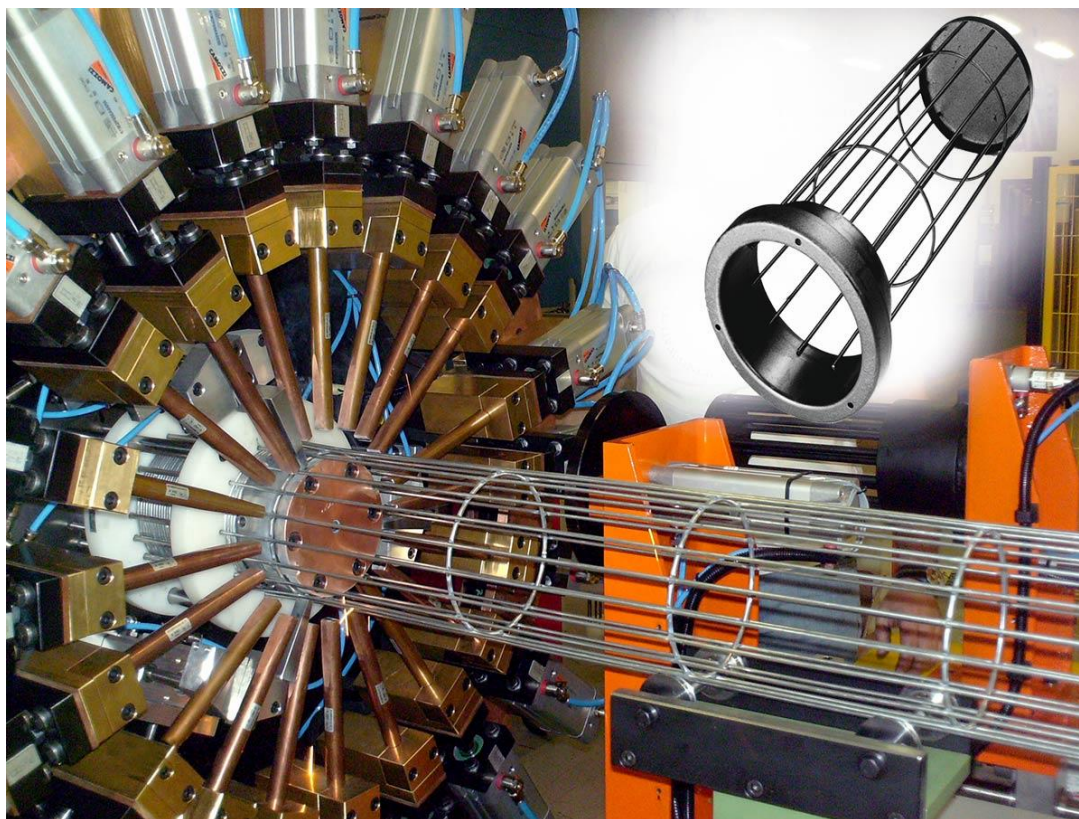

LINHAS DE PRODUÇÕES ESPECIAIS DE CORPOS DE FILTROS DE MANGA

LINHAS DE PRODUÇÕES ESPECIAIS DE ARAMADOS

CASORETTI MÁQUINAS
+55 11 3333.6955 – 3333.1846
casoretti@uol.com.br