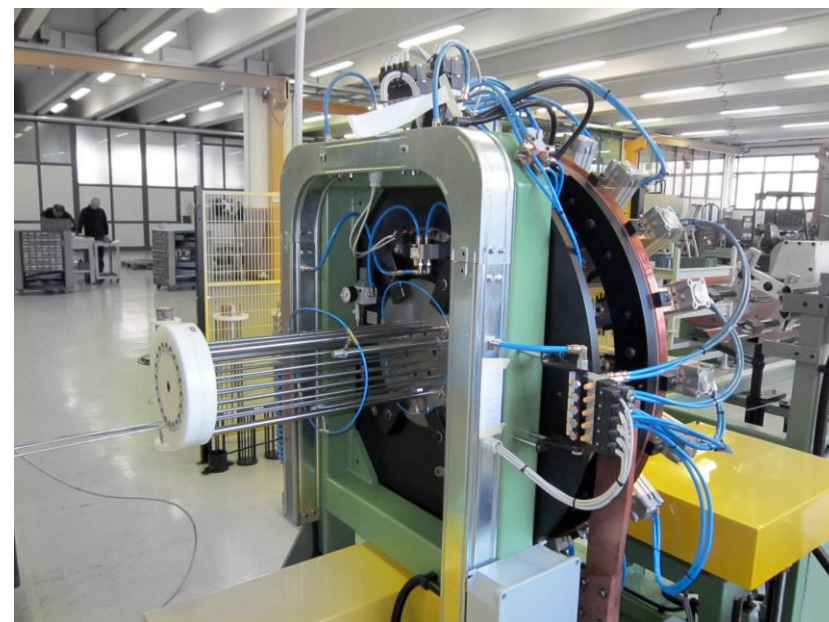

LINHAS DE PRODUÇÕES ESPECIAIS DE CORPOS DE FILTROS DE MANGA

LINHAS DE PRODUÇÕES ESPECIAIS DE ARAMADOS

CASORETTI MÁQUINAS
+55 11 3333.6955 – 3333.1846
casoretti@uol.com.br