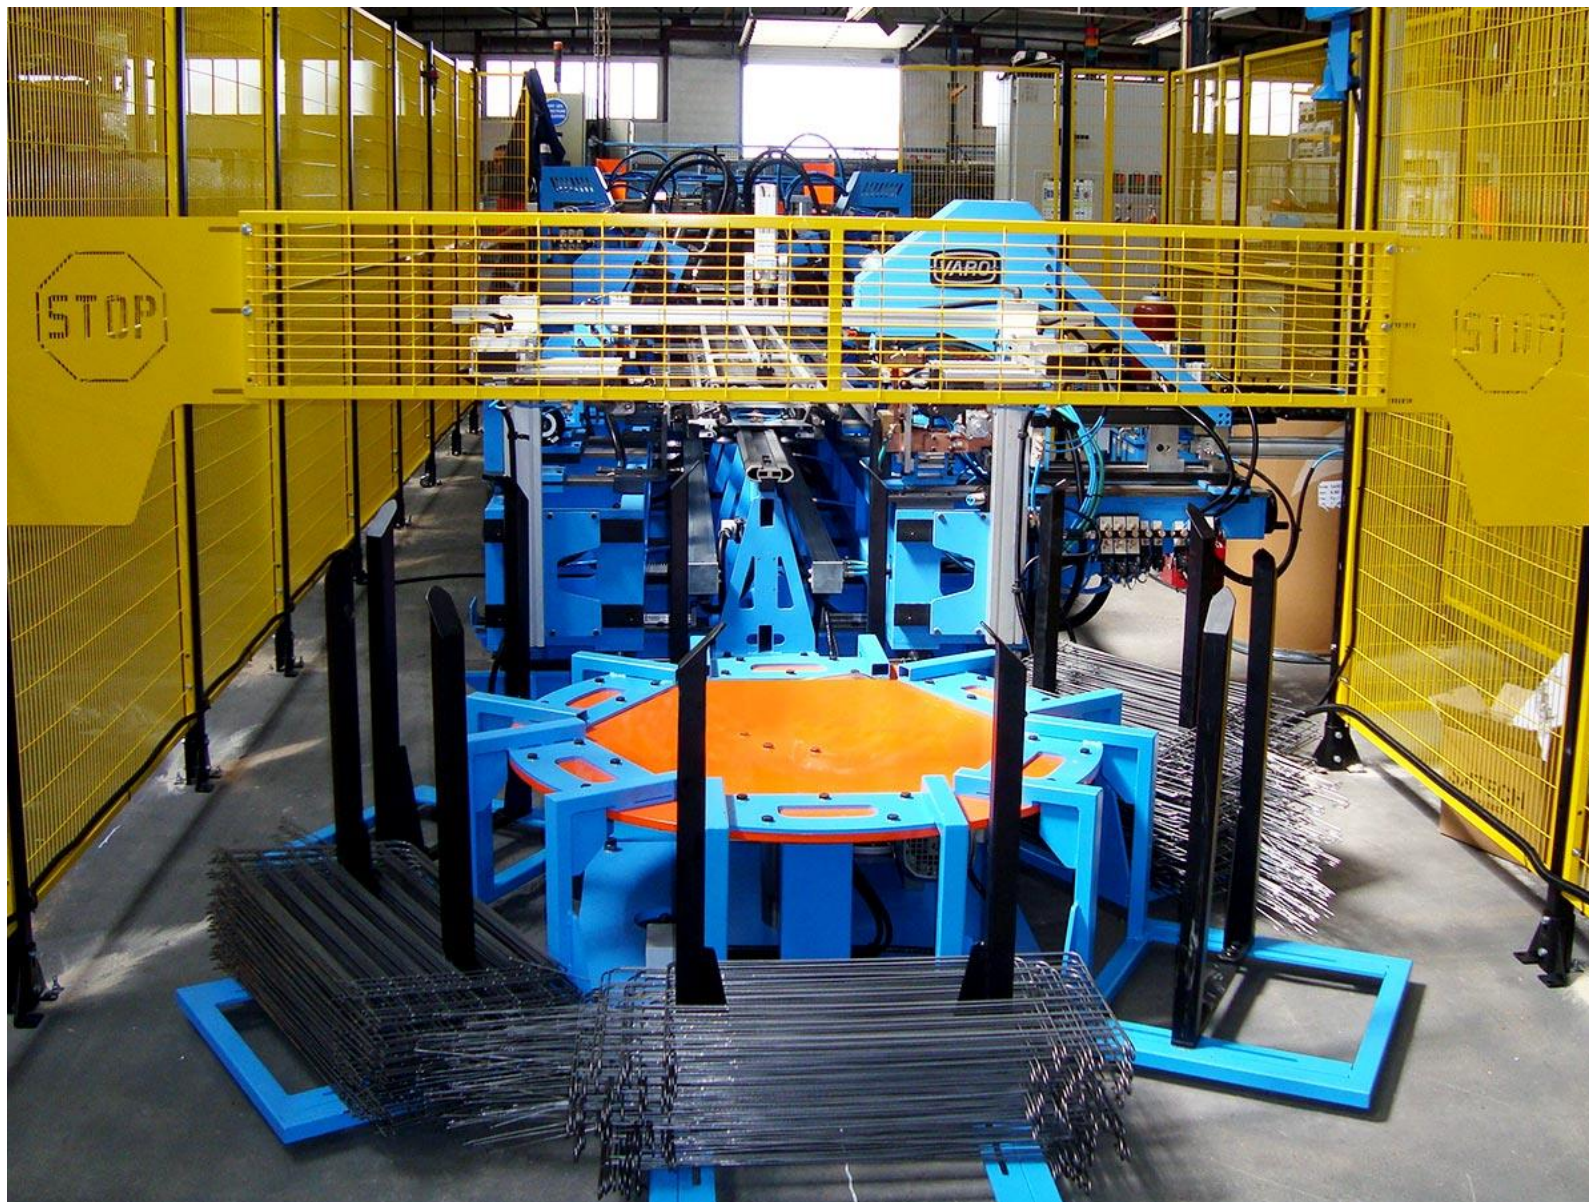

# LINHAS DE PRODUÇÕES ESPECIAIS DE ESCORREDORES

LINHAS DE PRODUÇÕES ESPECIAIS DE ARAMADOS

**CASORETTI MÁQUINAS**

+55 11 3333.6955 – 3333.1846

[casoretti@uol.com.br](mailto:casoretti@uol.com.br)