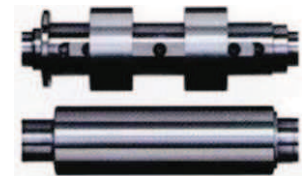

Unità controllo passi lunghi

Controllo passo

Unità multipasso

Comando a distanza

Supporto regolabile

Sensore fine nastro

Unità cambio direzione

Descrizione	RF 15A SRF	RF 25A SRF	RF 20A SRF	RF 30A SRF	RF 50A SRF
Rullo separato	Rullo superiore				
Larg. settore	30 mm		35 mm		
Presa nastro	8 mm		10 mm		
Max distanza tra settori	92	192	132	232	432
Superfici rullo	BBC Chrome plating Uretane				
Extra option: Rullo inferiore	NO		OK		

Rullo regolabile

BBC

Hard chrome plating

Urethane

Top and bottom separate rolls