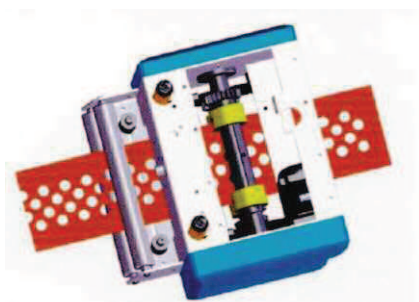

Unità controllo passi lunghi

Controllo passo

Unità multipasso

Comando a distanza

Supporto regolabile

Sensore fine nastro

Unità cambio direzione

Descrizione	RF 15A SRF	RF 25A SRF	RF 20A SRF	RF 30A SRF	RF 50A SRF
Rullo separato	Rullo superiore				
Larg. settore	30 mm		35 mm		
Presa nastro	8 mm		10 mm		
Max distanza tra settori	92	192	132	232	432
Superfici rullo	BBC Chrome plating Uretane				
Extra option: Rullo inferiore	NO		OK		

Rullo regolabile

BBC

Hard chrome plating

Urethane

Top and bottom separate rolls