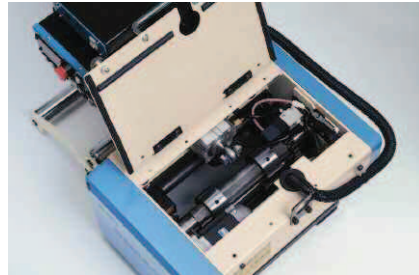

Unità controllo passi lunghi

Controllo passo

Unità multipasso

Comando a distanza

Supporto regolabile

Sensore fine nastro

Unità cambio direzione

Descrizione	RF 15A SRF	RF 25A SRF	RF 20A SRF	RF 30A SRF	RF 50A SRF
Rullo separato	Rullo superiore				
Larg. settore	30 mm		35 mm		
Presa nastro	8 mm		10 mm		
Max distanza tra settori	92	192	132	232	432
Superfici rullo	BBC Chrome plating Uretane				
Extra option: Rullo inferiore	NO		OK		

Rullo regolabile

BBC

Hard chrome plating

Urethane

Top and bottom separate rolls