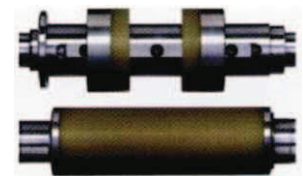

Unità controllo passi lunghi

Controllo passo

Unità multipasso

Comando a distanza

Supporto regolabile

Sensore fine nastro

Unità cambio direzione

Descrizione	RF 15A SRF	RF 25A SRF	RF 20A SRF	RF 30A SRF	RF 50A SRF
Rullo separato	Rullo superiore				
Larg. settore	30 mm		35 mm		
Presa nastro	8 mm		10 mm		
Max distanza tra settori	92	192	132	232	432
Superfici rullo	BBC Chrome plating Uretane				
Extra option: Rullo inferiore	NO		OK		

Rullo regolabile

BBC

Hard chrome plating

Urethane

Top and bottom separate rolls