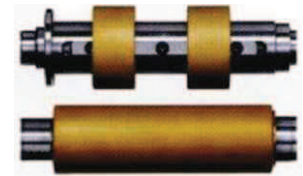

Unità controllo passi lunghi

Controllo passo

Unità multipasso

Comando a distanza

Supporto regolabile

Sensore fine nastro

Unità cambio direzione

Descrizione	RF 15A SRF	RF 25A SRF	RF 20A SRF	RF 30A SRF	RF 50A SRF
Rullo separato	Rullo superiore				
Larg. settore	30 mm		35 mm		
Presa nastro	8 mm		10 mm		
Max distanza tra settori	92	192	132	232	432
Superfici rullo	BBC Chrome plating Uretane				
Extra option: Rullo inferiore	NO		OK		

Rullo regolabile

BBC

Hard chrome plating

Urethane

Top and bottom separate rolls