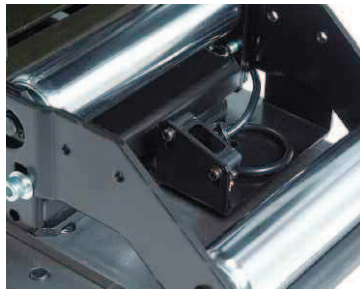

Unità controllo passi lunghi

Controllo passo

Unità multipasso

Comando a distanza

Supporto regolabile

Sensore fine nastro

Unità cambio direzione

Descrizione	RF 15A SRF	RF 25A SRF	RF 20A SRF	RF 30A SRF	RF 50A SRF
Rullo separato	Rullo superiore				
Larg. settore	30 mm		35 mm		
Presa nastro	8 mm		10 mm		
Max distanza tra settori	92	192	132	232	432
Superfici rullo	BBC Chrome plating Uretane				
Extra option: Rullo inferiore	NO		OK		

Rullo regolabile

BBC

Hard chrome plating

Urethane

Top and bottom separate rolls