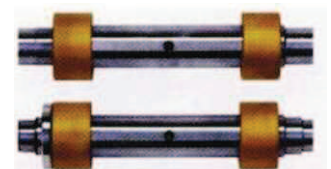

Unità controllo passi lunghi

Controllo passo

Unità multipasso

Comando a distanza

Supporto regolabile

Sensore fine nastro

Unità cambio direzione

Descrizione	RF 15A SRF	RF 25A SRF	RF 20A SRF	RF 30A SRF	RF 50A SRF
Rullo separato	Rullo superiore				
Larg. settore	30 mm		35 mm		
Presa nastro	8 mm		10 mm		
Max distanza tra settori	92	192	132	232	432
Superfici rullo	BBC Chrome plating Uretane				
Extra option: Rullo inferiore	NO		OK		

Rullo regolabile

BBC

Hard chrome plating

Urethane

Top and bottom separate rolls